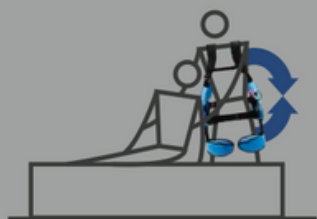

zdravotní péče